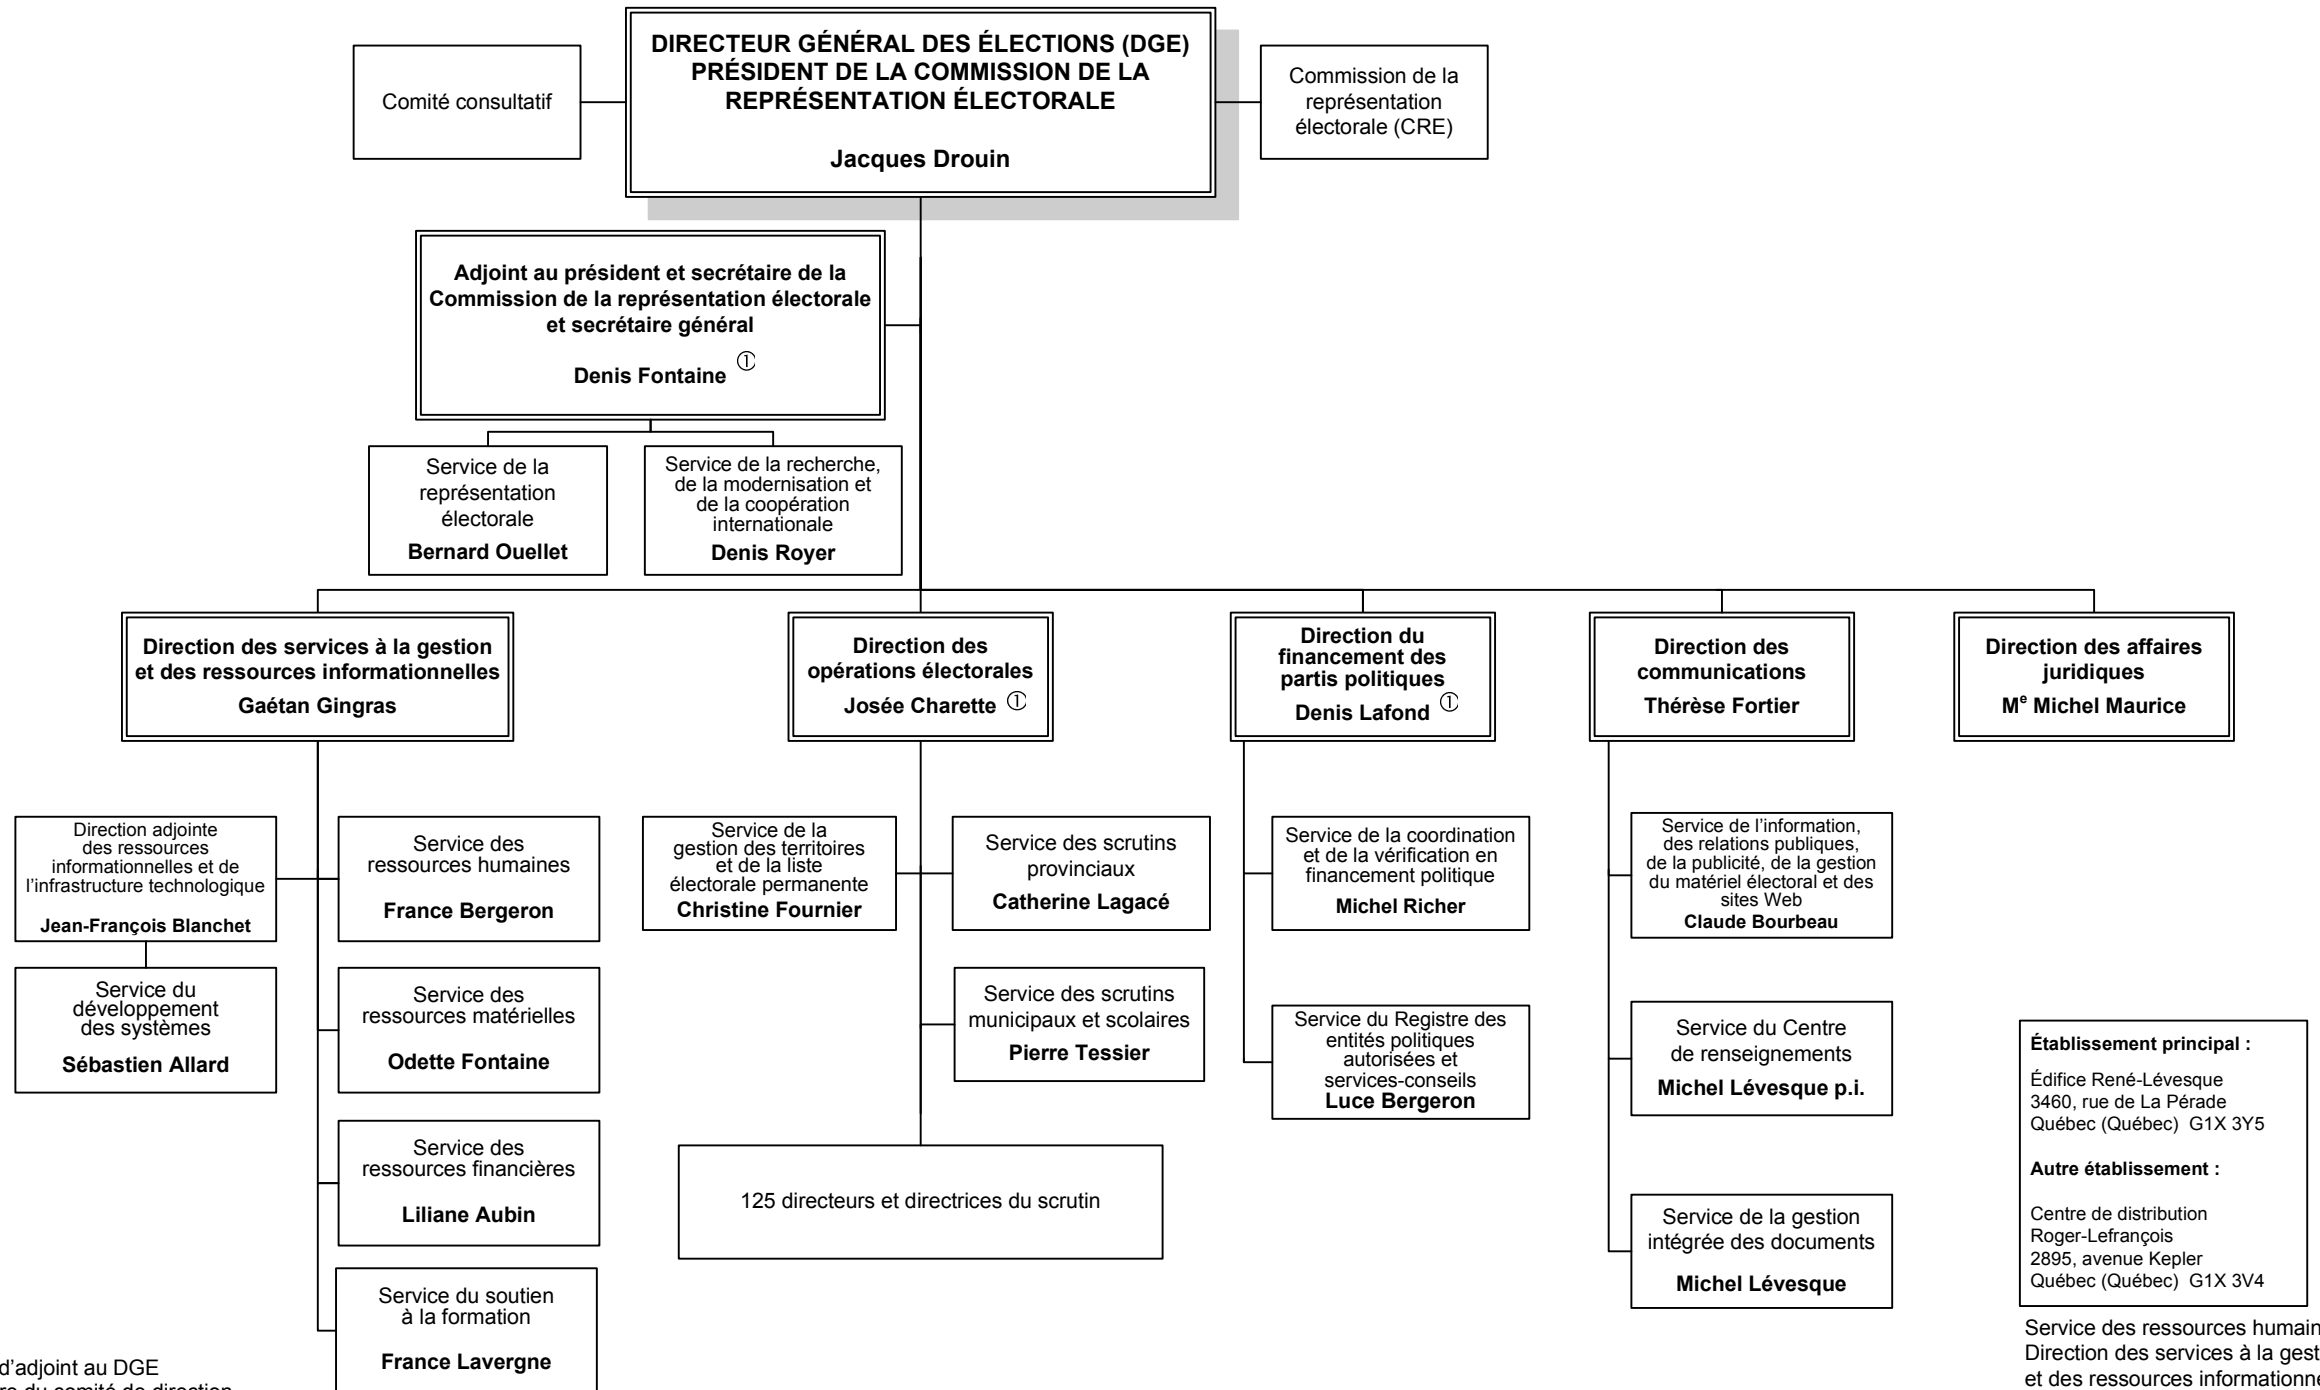

ADMINISTRATION DU SYSTÈME ÉLECTORAL DU QUÉBEC

Organigramme

Établissement principal :
Édifice René-Lévesque
3460, rue de La Pérade
Québec (Québec) G1X 3Y5

Autre établissement :
Centre de distribution
Roger-Lefrançois
2895, avenue Kepler
Québec (Québec) G1X 3V4

Légende :
ⓘ Poste d'adjoint au DGE
— Double lignes Membre du comité de direction

Service des ressources humaines
Direction des services à la gestion
et des ressources informationnelles
Mise à jour: 2011-10-17