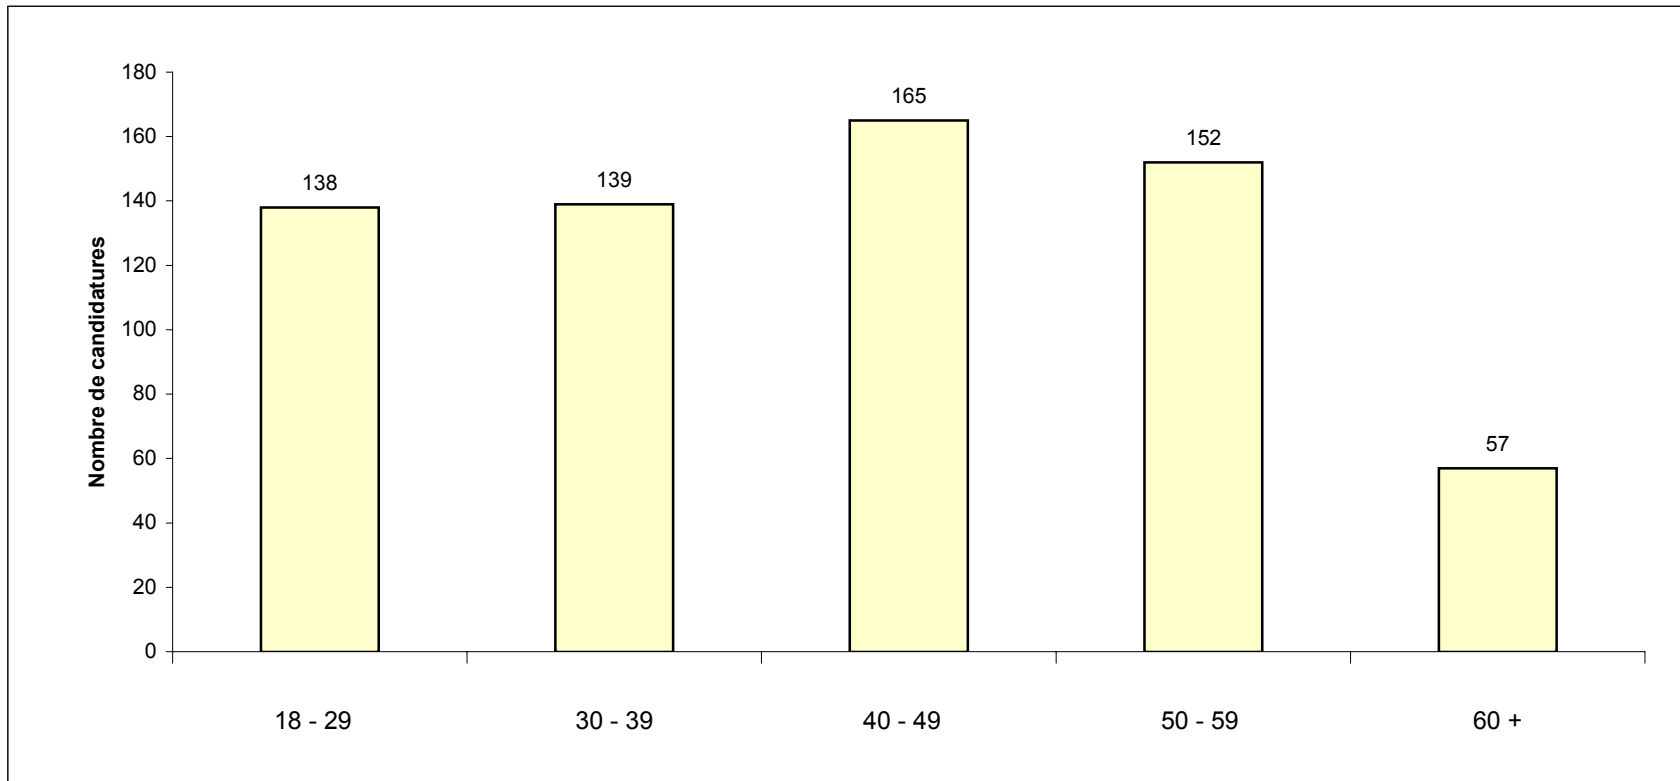

Nombre total de candidatures féminines :	142
Nombre total de candidatures masculines :	509
Nombre total de candidats :	651

Moyenne d'âge des candidates:	42
Moyenne d'âge des candidats:	42
Moyenne d'âge de l'ensemble des candidats:	42

Élections générales du 30 novembre 1998

Nombre de candidatures
par tranche d'âge et par sexe

Élections générales du 30 novembre 1998

Nombre de candidatures par tranche d'âge

Élections générales du 30 novembre 1998