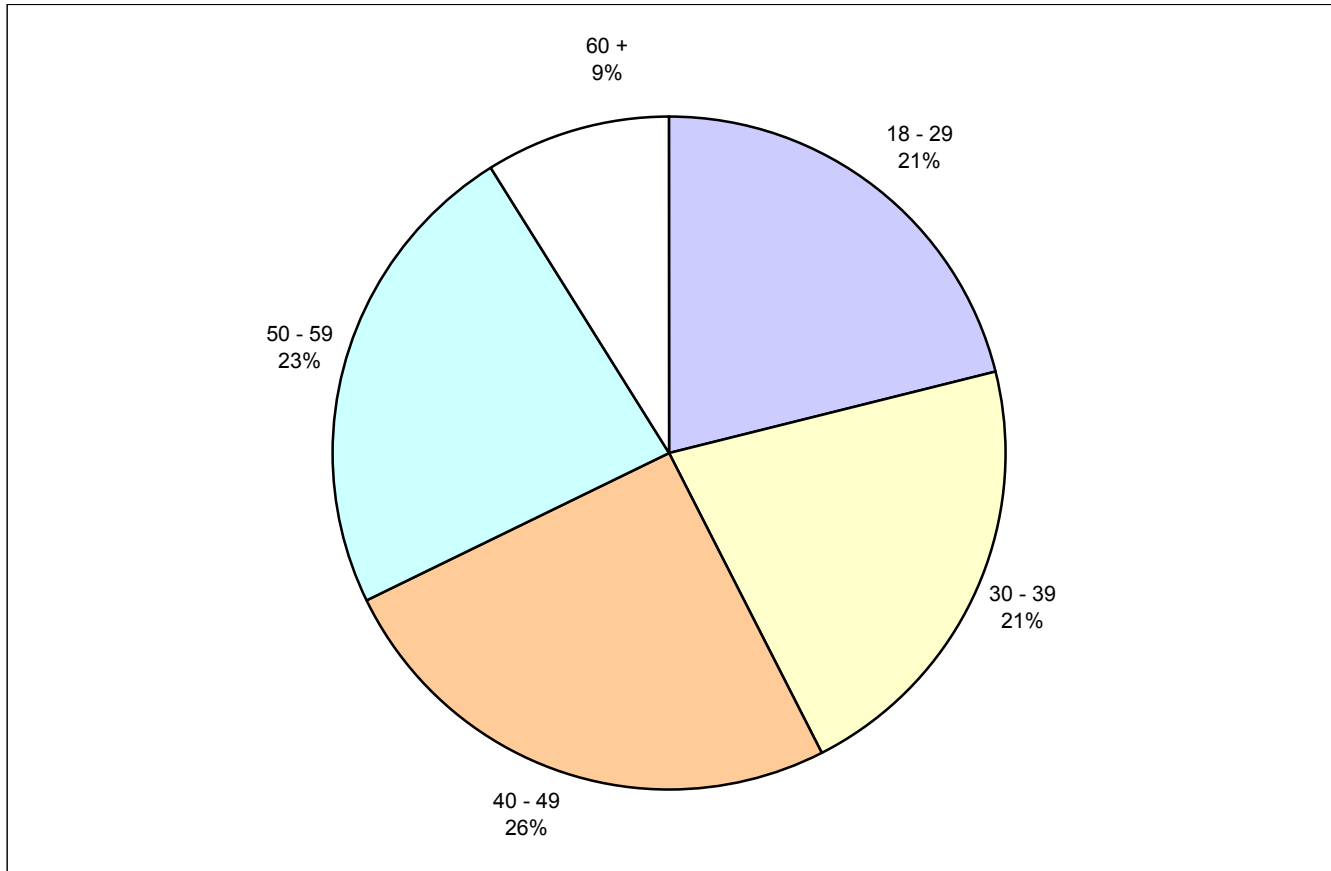

Nombre total de candidatures féminines :	142
Nombre total de candidatures masculines :	509
Nombre total de candidats :	651

Moyenne d'âge des candidates:	42
Moyenne d'âge des candidats:	42
Moyenne d'âge de l'ensemble des candidats:	42

Élections générales du 30 novembre 1998

Nombre de candidatures
par tranche d'âge et par sexe

Élections générales du 30 novembre 1998

Nombre de candidatures par tranche d'âge

Élections générales du 30 novembre 1998

Pourcentage des candidatures par tranche d'âge

Élections générales du 30 novembre 1998

Tableau comparatif de la moyenne d'âge des candidatures
par parti politique (en ordre décroissant)

Parti politique	Moyenne d'âge
Parti égalité	51
Parti innovateur du Québec	49
Parti québécois	48
Parti libéral du Québec	46
Parti de la loi naturelle du Québec	46
Parti communiste du Québec	45
Indépendant ou sans désignation	43
Parti marxiste-léniniste du Québec	40
Parti de la démocratie socialiste	36
Action démocratique du Québec/Équipe Mario Dumont	34
Bloc-pot	26