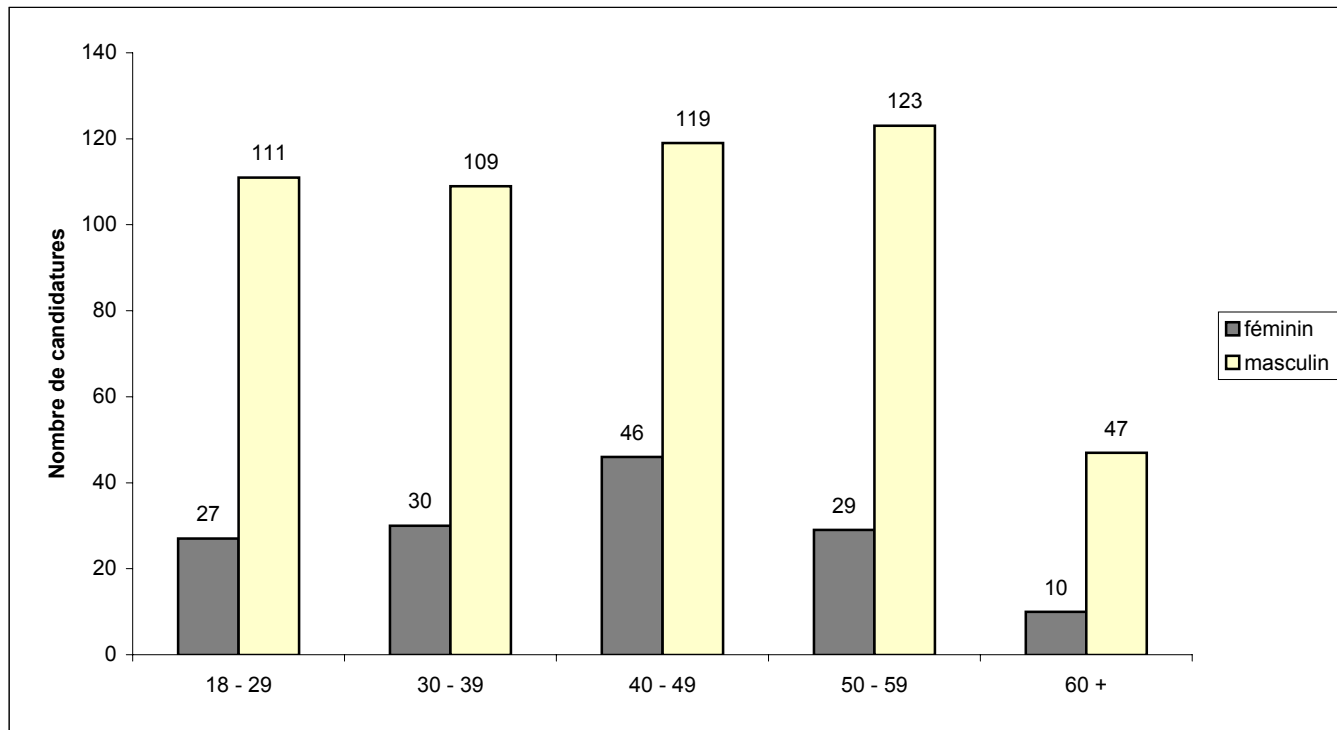

Élections générales du 30 novembre 1998

Fiche signalétique des candidats

Nombre total de candidatures féminines :	142
Nombre total de candidatures masculines :	509
Nombre total de candidats :	651

Moyenne d'âge des candidates:	42
Moyenne d'âge des candidats:	42
Moyenne d'âge de l'ensemble des candidats:	42

Élections générales du 30 novembre 1998

Nombre de candidatures
par tranche d'âge et par sexe