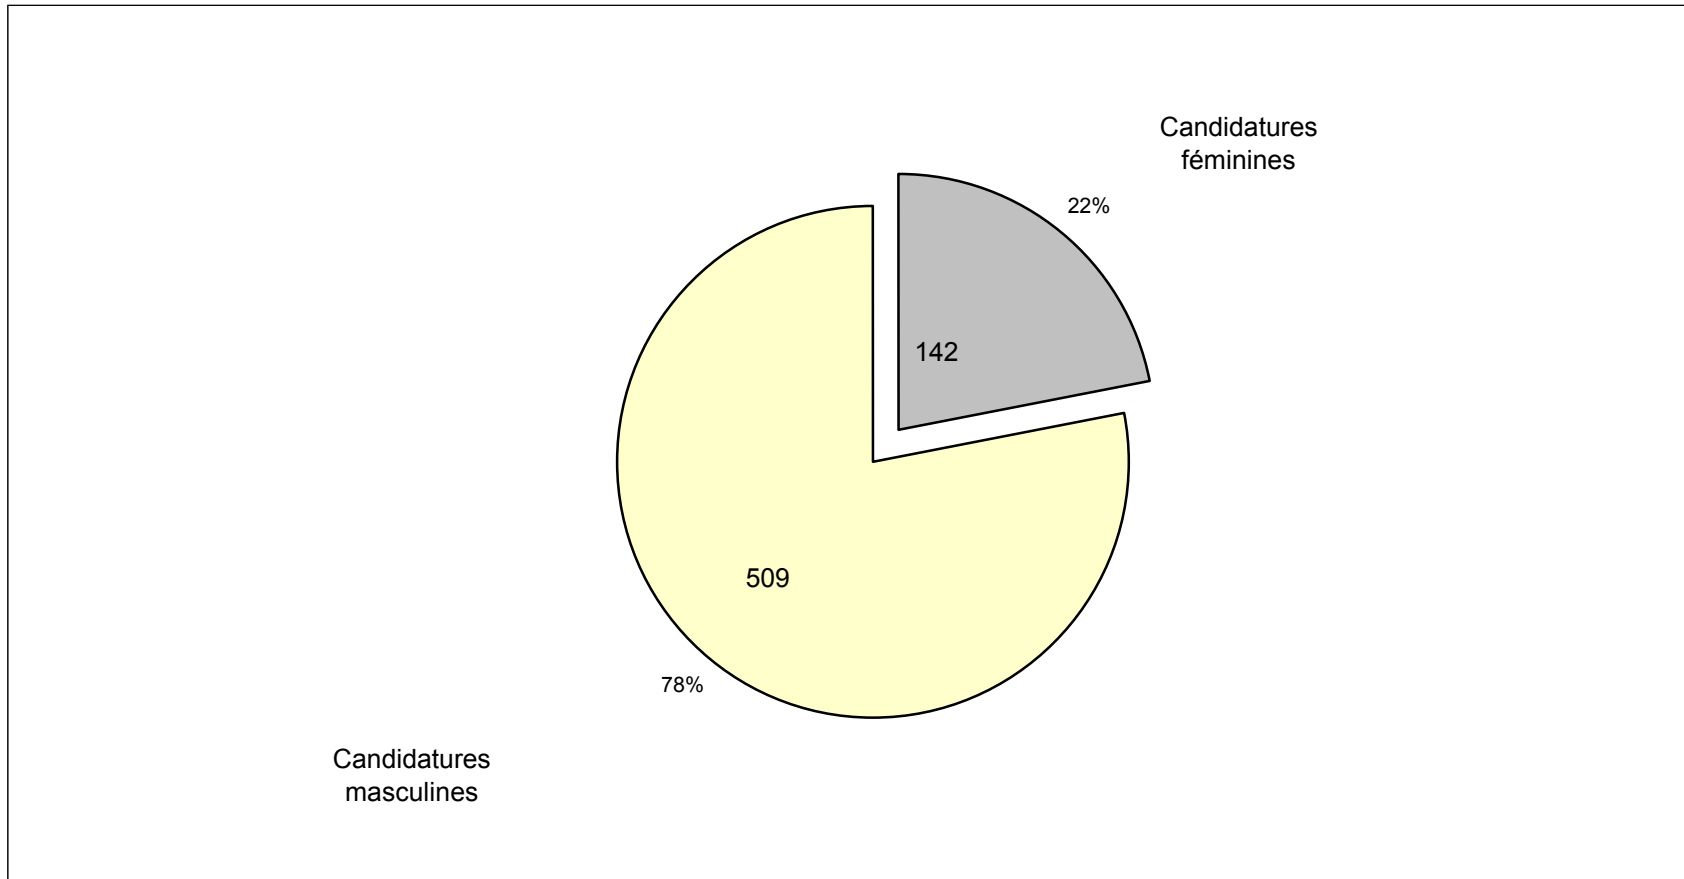

Élections générales du 30 novembre 1998

Ventilation du nombre de candidatures par circonscription

Nombre de candidats(es)	Nombre de circonscriptions
3	13
4	29
5	31
6	30
7	11
8	7
9	2
10	1
Total des circonscriptions:	124

Élections générales du 30 novembre 1998

Répartition des candidatures féminines et masculines