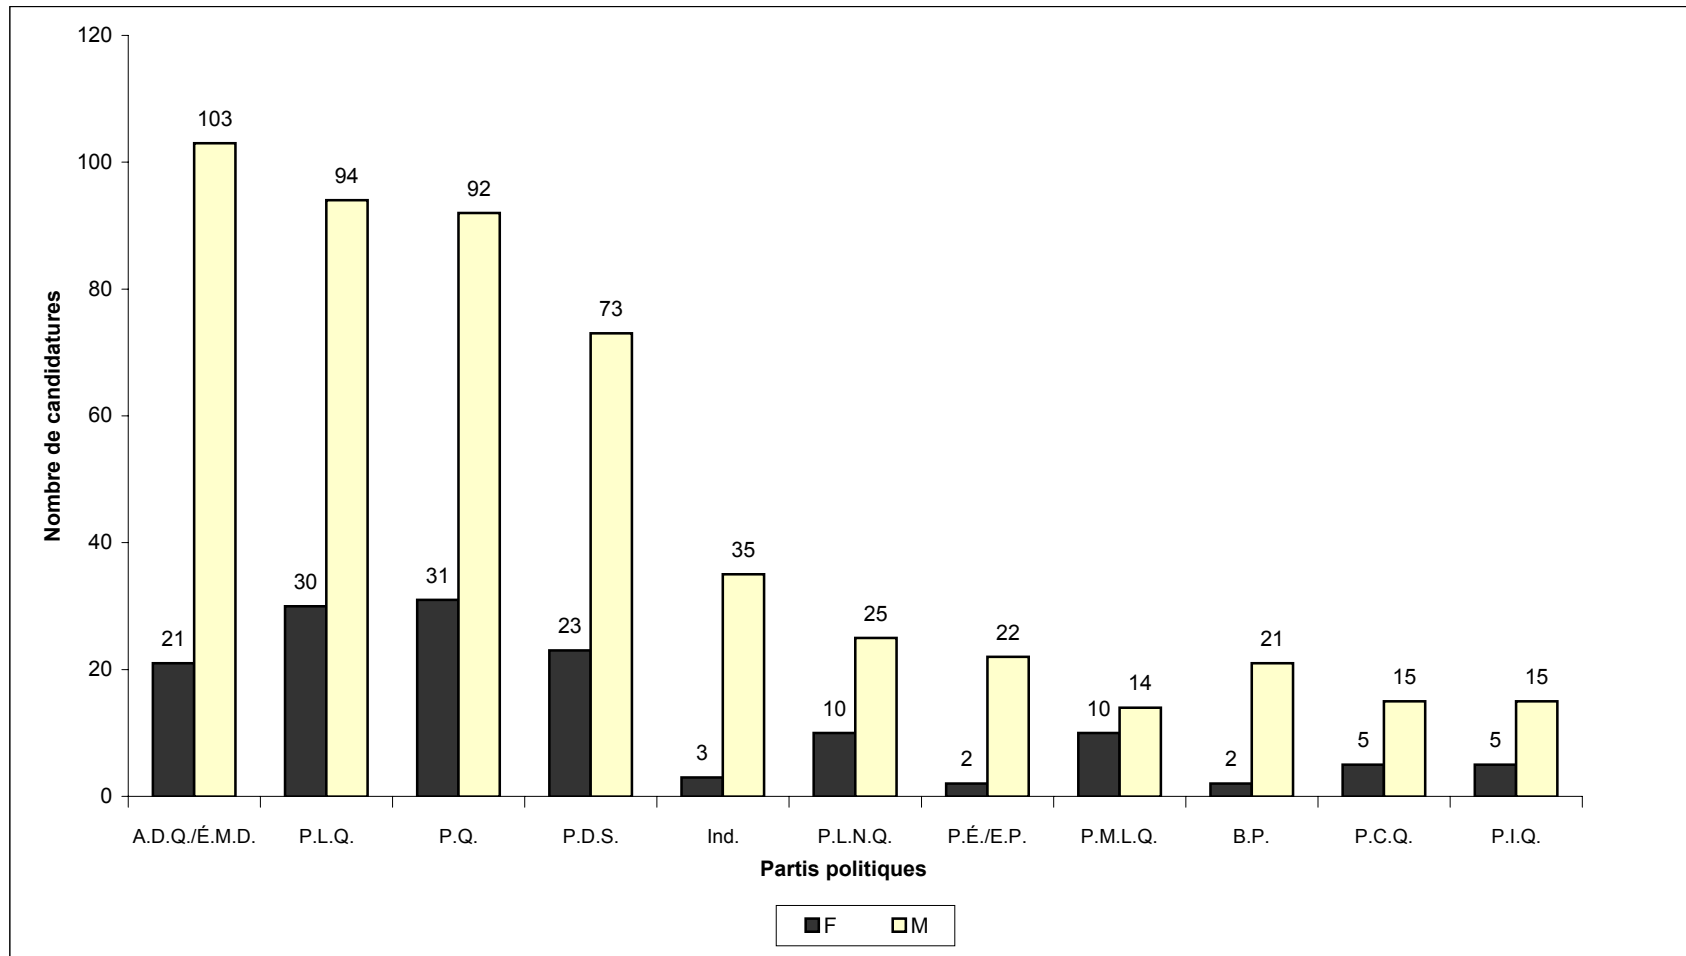

Ventilation du nombre de candidatures par circonscription

Nombre de candidats(es)	Nombre de circonscriptions
3	13
4	29
5	31
6	30
7	11
8	7
9	2
10	1
Total des circonscriptions:	124

Élections générales du 30 novembre 1998

Répartition des candidatures féminines et masculines

Élections générales du 30 novembre 1998

Répartition des candidatures féminines et masculines par parti politique

Élections générales du 30 novembre 1998