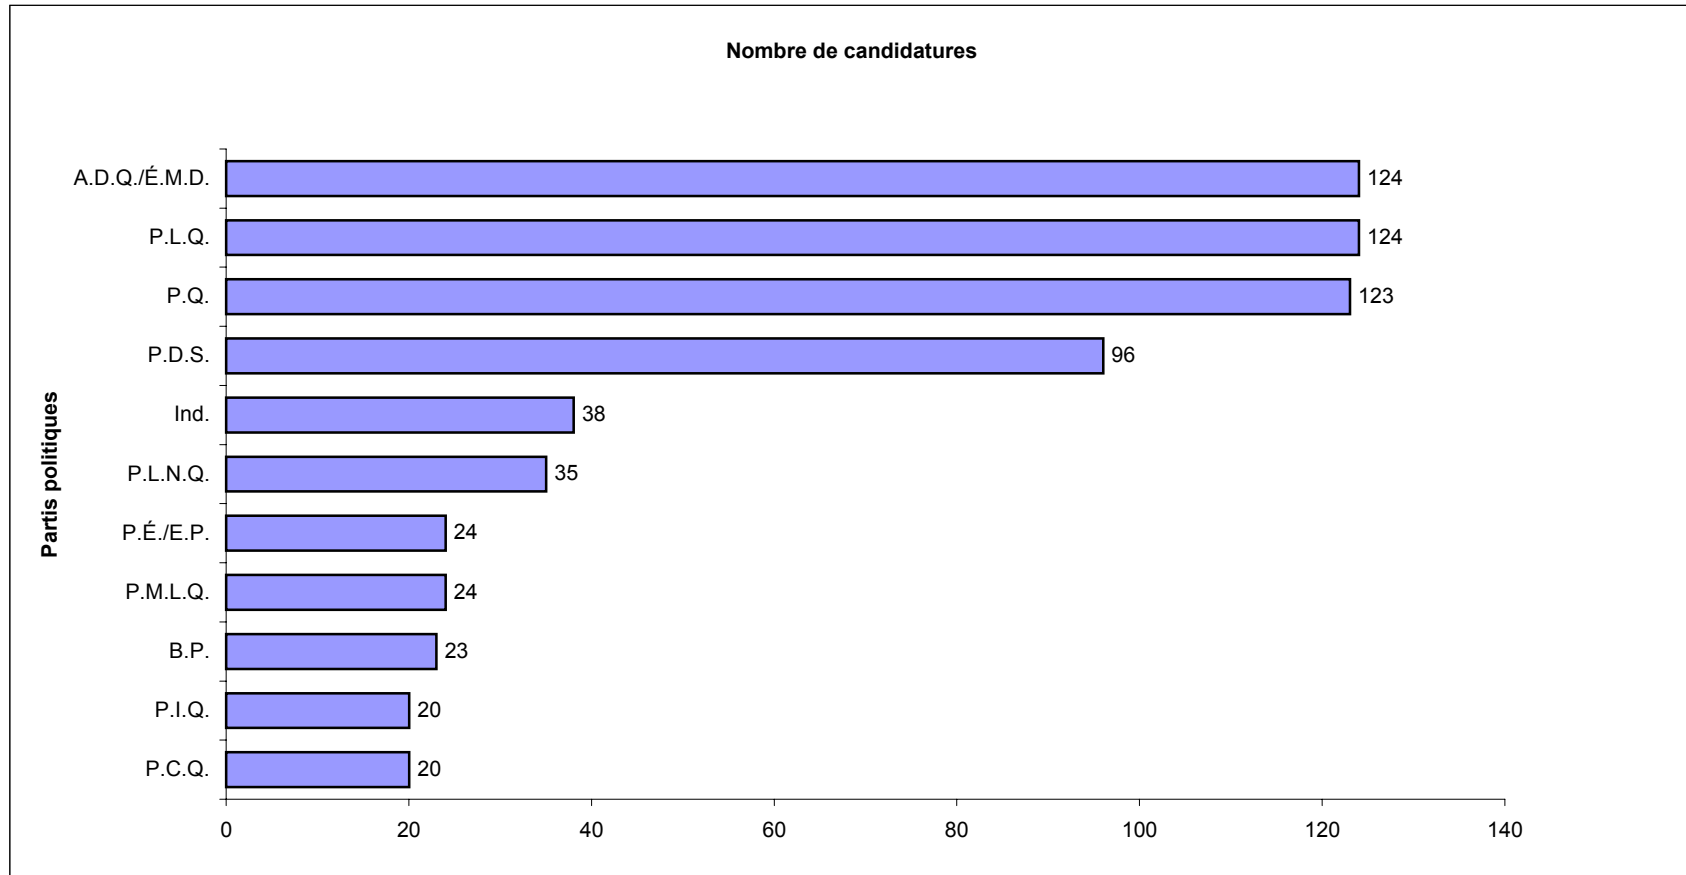

Élections générales du 30 novembre 1998

Nombre de candidatures par parti politique