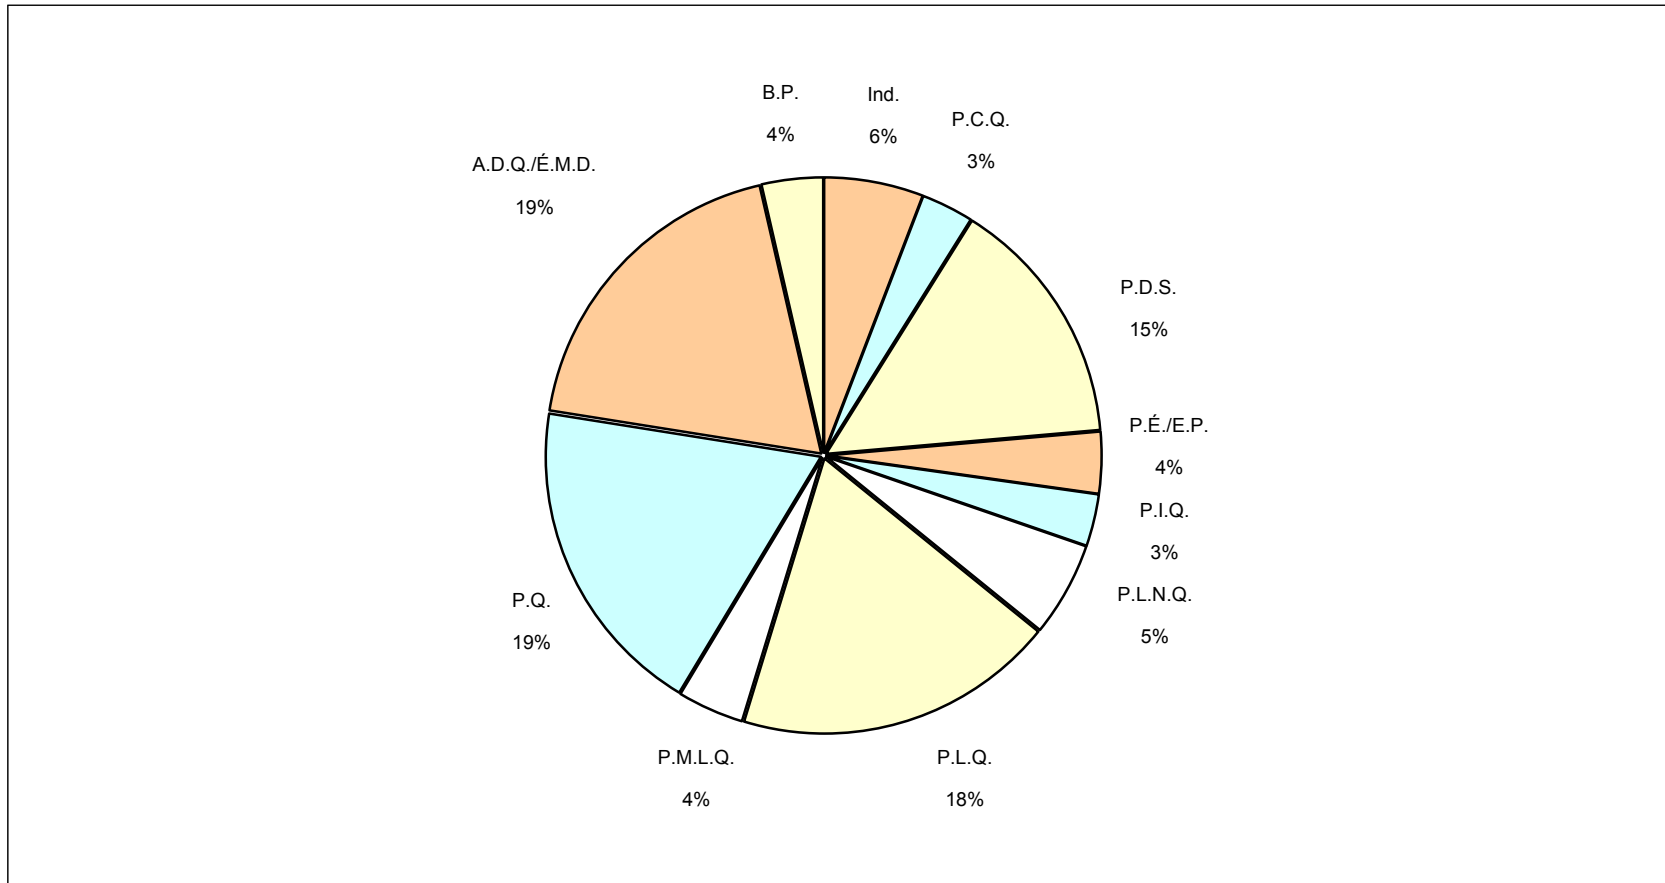

Nom du parti	Abréviation	Candidats
ACTION DÉMOCRATIQUE DU QUÉBEC	A.D.Q./É.M.D.	124
BLOC-POT	B.P.	23
PARTI COMMUNISTE DU QUÉBEC	P.C.Q.	20
PARTI DE LA DÉMOCRATIE SOCIALISTE	P.D.S.	96
PARTI ÉGALITÉ EQUALITY PARTY	P.É./E.P.	24
PARTI INNOVATEUR DU QUÉBEC	P.I.Q.	20
PARTI DE LA LOI NATURELLE DU QUÉBEC NATURAL LAW PARTY OF QUÉBEC	P.L.N.Q.	35
PARTI LIBÉRAL DU QUÉBEC QUÉBEC LIBERAL PARTY	P.L.Q.	124
PARTI MARXISTE-LÉNINISTE DU QUÉBEC	P.M.L.Q.	24
PARTI QUÉBÉCOIS	P.Q.	123
CANDIDATS INDÉPENDANTS OU SANS DÉSIGNATION	IND.	38
Total:		651

Élections générales du 30 novembre 1998

Nombre de candidatures par parti politique

Élections générales du 30 novembre 1998

Pourcentage des candidatures par parti politique

Élections générales du 30 novembre 1998

Ventilation du nombre de candidatures par circonscription

Nombre de candidats(es)	Nombre de circonscriptions
3	13
4	29
5	31
6	30
7	11
8	7
9	2
10	1
Total des circonscriptions:	124

Élections générales du 30 novembre 1998