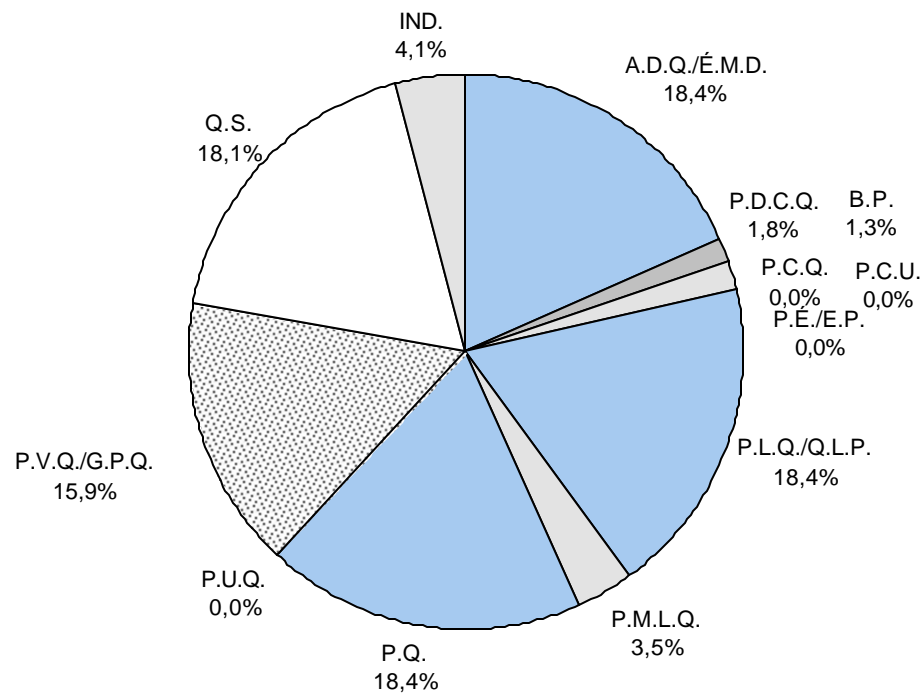

Préparé par : Louise de Carufel
Secrétariat général

Le 13 avril 2007

Élections générales du 26 mars 2007

Nombre de candidats par parti politique autorisé

NOM DU PARTI	ABRÉVIATION	CANDIDATS
ACTION DÉMOCRATIQUE DU QUÉBEC/ÉQUIPE MARIO DUMONT	A.D.Q./É.M.D.	125
BLOC POT	B.P.	9
PARTI COMMUNISTE DU QUÉBEC	P.C.Q.	0
PARTI CONSCIENCE UNIVERSELLE	P.C.U.	0
PARTI DÉMOCRATIE CHRÉTIENNE DU QUÉBEC	P.D.C.Q.	12
PARTI ÉGALITÉ/EQUALITY PARTY	P.É./E.P.	0
PARTI LIBÉRAL DU QUÉBEC/QUÉBEC LIBERAL PARTY	P.L.Q./Q.L.P.	125
PARTI MARXISTE-LÉNINISTE DU QUÉBEC	P.M.L.Q.	24
PARTI QUÉBÉCOIS	P.Q.	125
PARTI UNITAIRE DU QUÉBEC	P.U.Q.	0
PARTI VERT DU QUÉBEC/GREEN PARTY OF QUÉBEC	P.V.Q./G.P.Q.	108
QUÉBEC SOLIDAIRE	Q.S.	123
INDÉPENDANT OU SANS DÉSIGNATION	IND.	28
TOTAL		679

Élections générales du 26 mars 2007

13 avril 2007

Élections générales du 26 mars 2007

Pourcentage des candidatures par parti politique

Élections générales du 26 mars 2007

Total des circonscriptions regroupées en fonction du nombre de candidatures

Nombre de candidatures	Total des circonscriptions
4	15
5	62
6	34
7	8
8	5
9	1
	125

Élections générales du 26 mars 2007

Répartition des candidatures féminines et masculines en pourcentage

13 avril 2007

Élections générales du 26 mars 2007