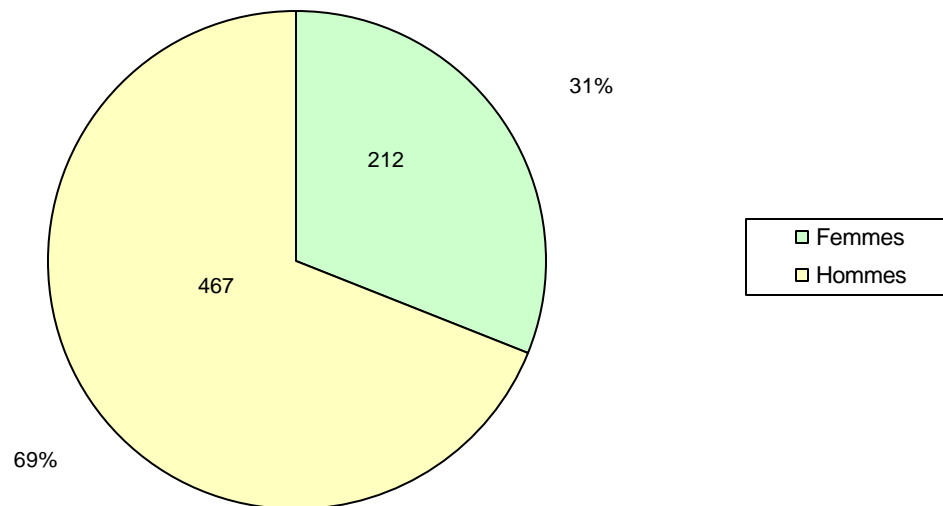

Préparé par : Louise de Carufel
Secrétariat général

Le 13 avril 2007

Élections générales du 26 mars 2007

Nombre de candidats par parti politique autorisé

NOM DU PARTI	ABRÉVIATION	CANDIDATS
ACTION DÉMOCRATIQUE DU QUÉBEC/ÉQUIPE MARIO DUMONT	A.D.Q./É.M.D.	125
BLOC POT	B.P.	9
PARTI COMMUNISTE DU QUÉBEC	P.C.Q.	0
PARTI CONSCIENCE UNIVERSELLE	P.C.U.	0
PARTI DÉMOCRATIE CHRÉTIENNE DU QUÉBEC	P.D.C.Q.	12
PARTI ÉGALITÉ/EQUALITY PARTY	P.É./E.P.	0
PARTI LIBÉRAL DU QUÉBEC/QUÉBEC LIBERAL PARTY	P.L.Q./Q.L.P.	125
PARTI MARXISTE-LÉNINISTE DU QUÉBEC	P.M.L.Q.	24
PARTI QUÉBÉCOIS	P.Q.	125
PARTI UNITAIRE DU QUÉBEC	P.U.Q.	0
PARTI VERT DU QUÉBEC/GREEN PARTY OF QUÉBEC	P.V.Q./G.P.Q.	108
QUÉBEC SOLIDAIRE	Q.S.	123
INDÉPENDANT OU SANS DÉSIGNATION	IND.	28
TOTAL		679

Élections générales du 26 mars 2007

13 avril 2007

Élections générales du 26 mars 2007

Pourcentage des candidatures par parti politique

Élections générales du 26 mars 2007

Total des circonscriptions regroupées en fonction du nombre de candidatures

Nombre de candidatures	Total des circonscriptions
4	15
5	62
6	34
7	8
8	5
9	1
	125

Élections générales du 26 mars 2007

Répartition des candidatures féminines et masculines en pourcentage

13 avril 2007

Élections générales du 26 mars 2007

Élections générales du 26 mars 2007

13 avril 2007

Élections générales du 26 mars 2007

13 avril 2007

Élections générales du 26 mars 2007

13 avril 2007

Élections générales du 26 mars 2007

13 avril 2007