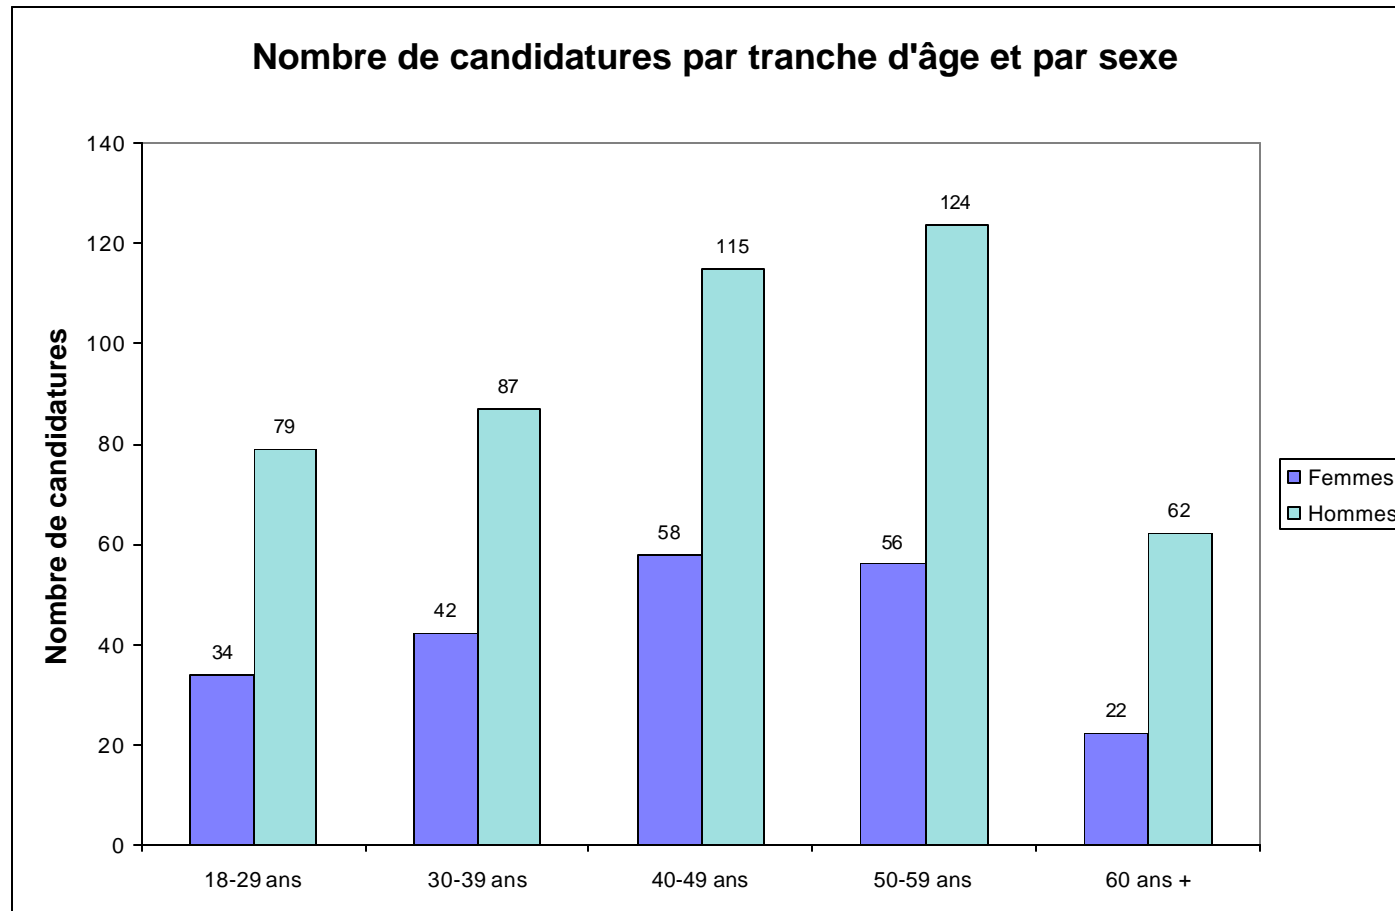

Nombre de candidatures	Total des circonscriptions
4	15
5	62
6	34
7	8
8	5
9	1
	125

Élections générales du 26 mars 2007

Répartition des candidatures féminines et masculines en pourcentage

13 avril 2007

Élections générales du 26 mars 2007

Élections générales du 26 mars 2007

13 avril 2007

Élections générales du 26 mars 2007

13 avril 2007

Élections générales du 26 mars 2007

13 avril 2007

Élections générales du 26 mars 2007

13 avril 2007

Élections générales du 26 mars 2007

Tableau comparatif de la moyenne d'âge des candidats
par parti politique (en ordre décroissant)

Parti politique	Moyenne d'âge
Parti démocratie chrétienne du Québec	54
Parti libéral du Québec	50
Parti québécois	49
Parti marxiste-léniniste du Québec	46
Action démocratique du Québec/Équipe Mario Dumont	43
Indépendant ou sans désignation	43
Québec solidaire	43
Parti vert du Québec	37
Bloc pot	28
Moyenne d'âge des candidats	44