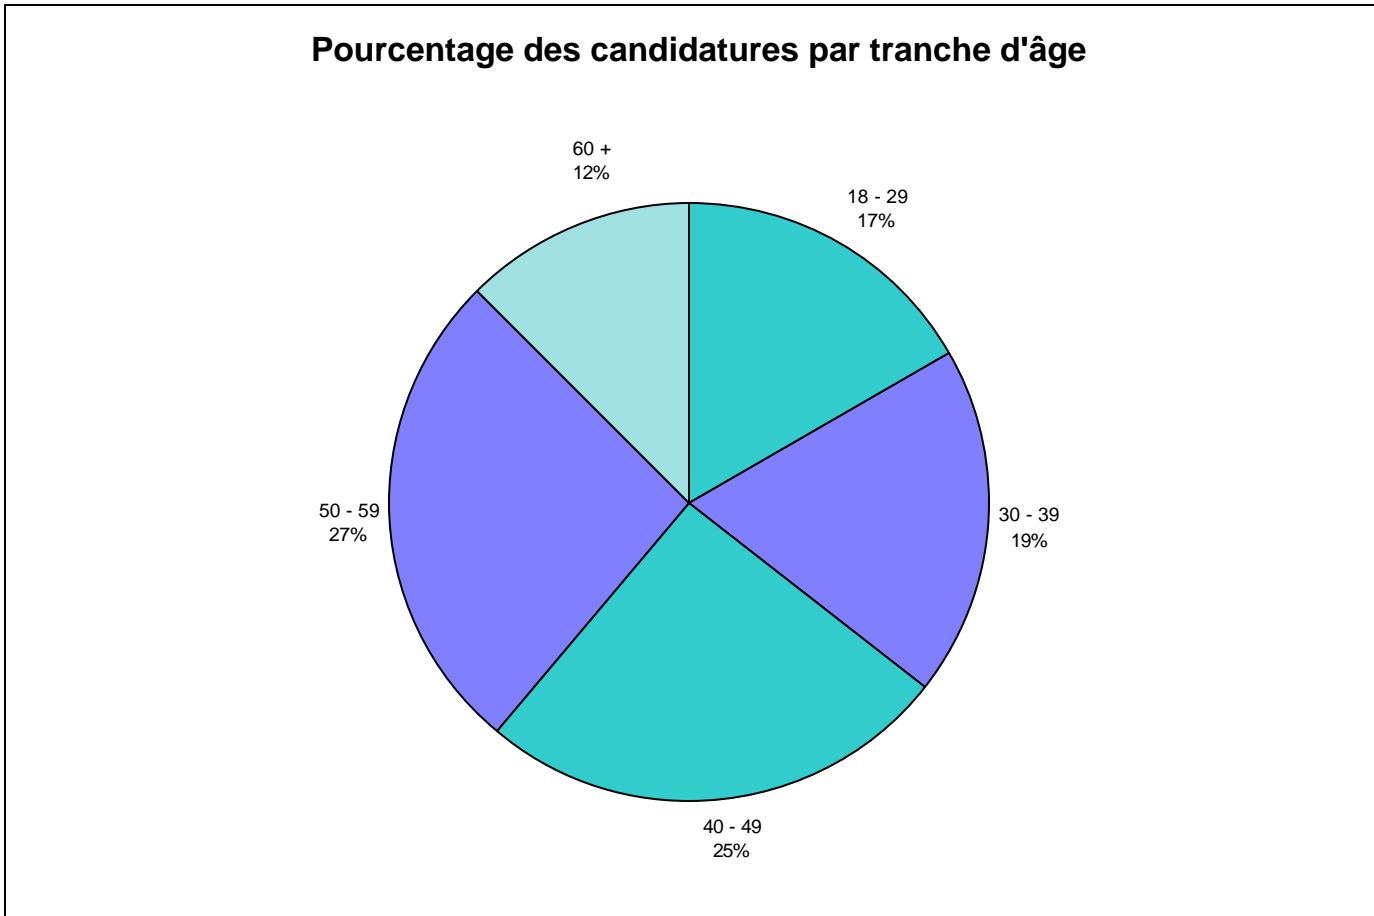

Nombre de candidatures	Total des circonscriptions
4	15
5	62
6	34
7	8
8	5
9	1
	125

Élections générales du 26 mars 2007

Répartition des candidatures féminines et masculines en pourcentage

13 avril 2007

Élections générales du 26 mars 2007

Élections générales du 26 mars 2007

13 avril 2007

Élections générales du 26 mars 2007

13 avril 2007

Élections générales du 26 mars 2007

13 avril 2007

Élections générales du 26 mars 2007

13 avril 2007

Élections générales du 26 mars 2007

Tableau comparatif de la moyenne d'âge des candidats
par parti politique (en ordre décroissant)

Parti politique	Moyenne d'âge
Parti démocratie chrétienne du Québec	54
Parti libéral du Québec	50
Parti québécois	49
Parti marxiste-léniniste du Québec	46
Action démocratique du Québec/Équipe Mario Dumont	43
Indépendant ou sans désignation	43
Québec solidaire	43
Parti vert du Québec	37
Bloc pot	28
Moyenne d'âge des candidats	44