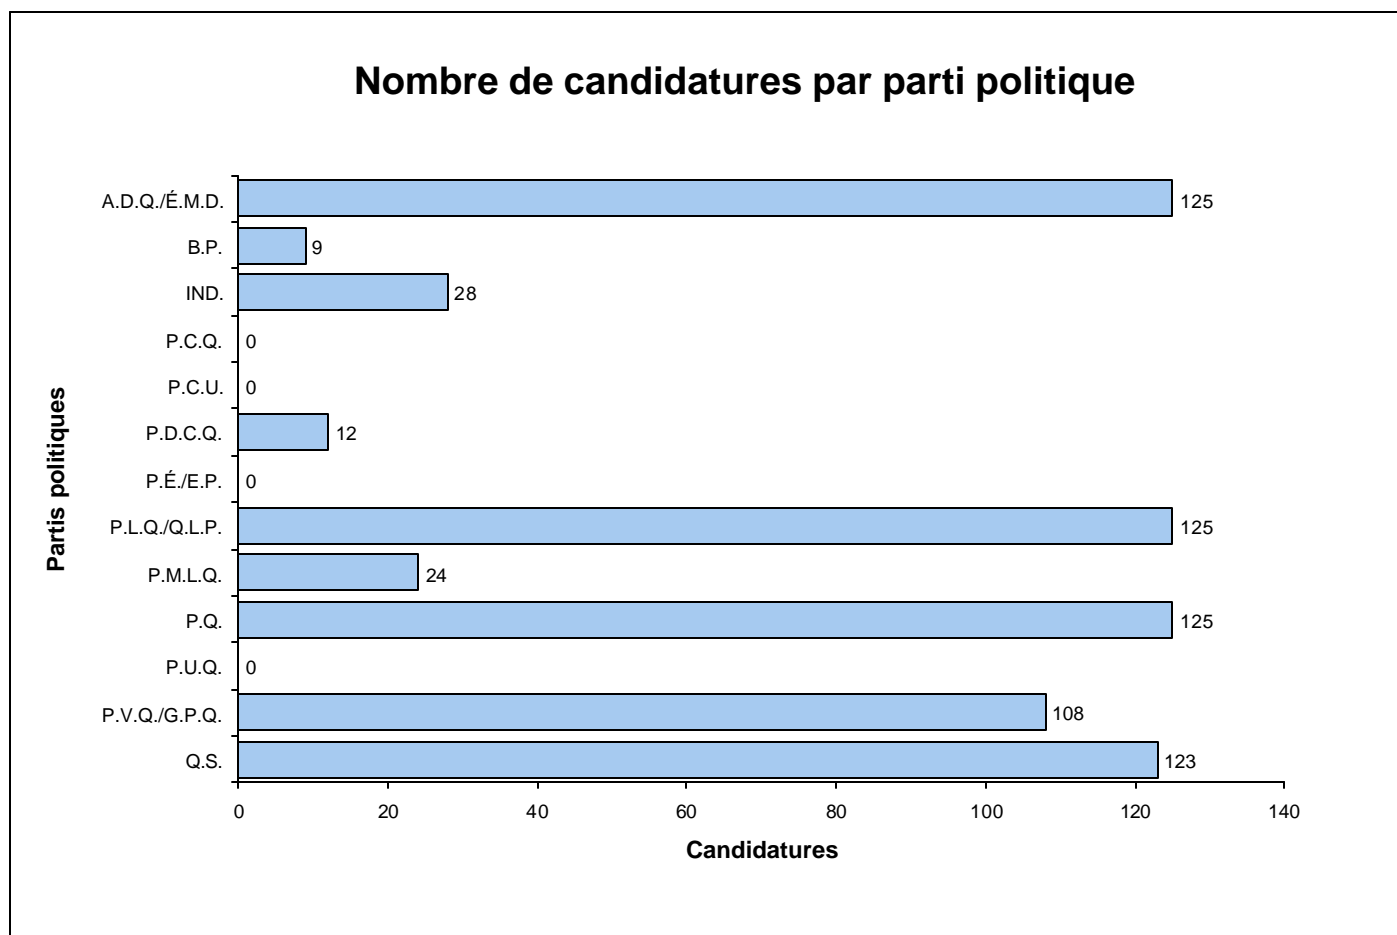

Préparé par : Louise de Carufel
Secrétariat général

Le 13 avril 2007

Élections générales du 26 mars 2007

Nombre de candidats par parti politique autorisé

NOM DU PARTI	ABRÉVIATION	CANDIDATS
ACTION DÉMOCRATIQUE DU QUÉBEC/ÉQUIPE MARIO DUMONT	A.D.Q./É.M.D.	125
BLOC POT	B.P.	9
PARTI COMMUNISTE DU QUÉBEC	P.C.Q.	0
PARTI CONSCIENCE UNIVERSELLE	P.C.U.	0
PARTI DÉMOCRATIE CHRÉTIENNE DU QUÉBEC	P.D.C.Q.	12
PARTI ÉGALITÉ/EQUALITY PARTY	P.É./E.P.	0
PARTI LIBÉRAL DU QUÉBEC/QUÉBEC LIBERAL PARTY	P.L.Q./Q.L.P.	125
PARTI MARXISTE-LÉNINISTE DU QUÉBEC	P.M.L.Q.	24
PARTI QUÉBÉCOIS	P.Q.	125
PARTI UNITAIRE DU QUÉBEC	P.U.Q.	0
PARTI VERT DU QUÉBEC/GREEN PARTY OF QUÉBEC	P.V.Q./G.P.Q.	108
QUÉBEC SOLIDAIRE	Q.S.	123
INDÉPENDANT OU SANS DÉSIGNATION	IND.	28
TOTAL		679

Élections générales du 26 mars 2007

13 avril 2007

Élections générales du 26 mars 2007

Pourcentage des candidatures par parti politique

Élections générales du 26 mars 2007

Total des circonscriptions regroupées en fonction du nombre de candidatures

Nombre de candidatures	Total des circonscriptions
4	15
5	62
6	34
7	8
8	5
9	1
	125

Élections générales du 26 mars 2007

Répartition des candidatures féminines et masculines en pourcentage

13 avril 2007

Élections générales du 26 mars 2007