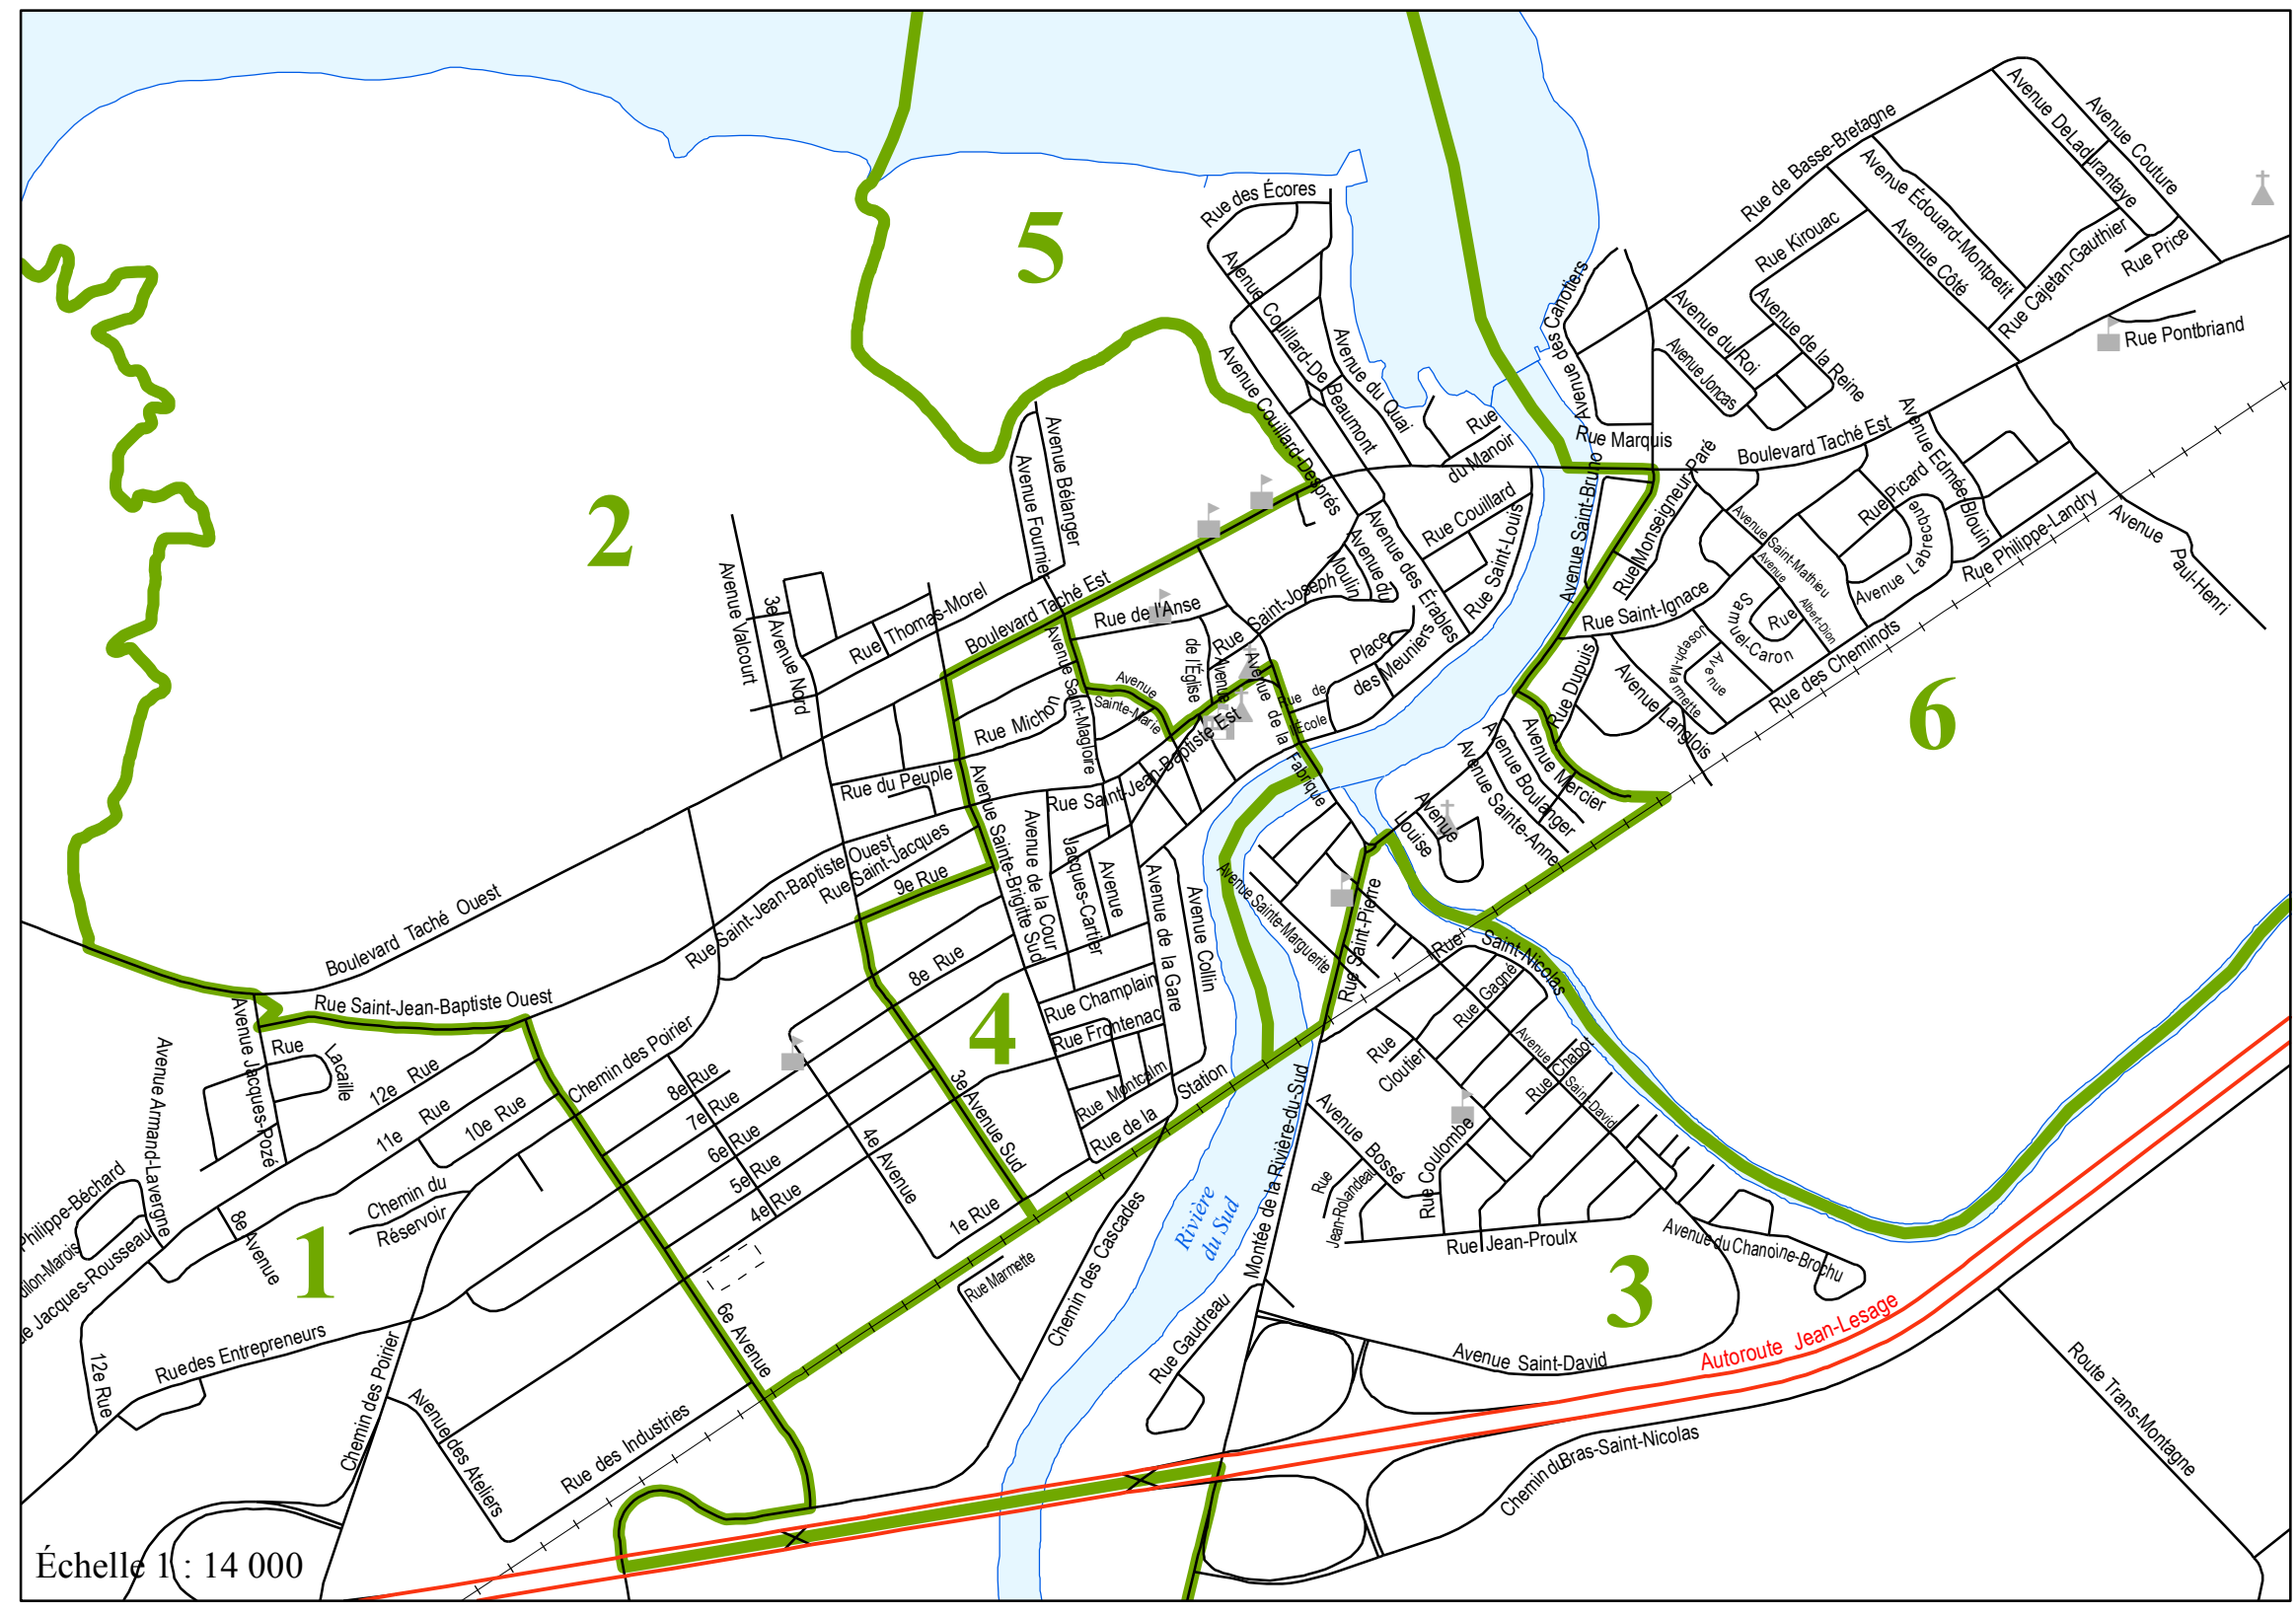

Fleuve Saint-Laurent

Aéroport

Cap-Saint-Ignace (M)

Berthier-sur-Mer (M)

Autoroute Jean-Lesage

Saint-Pierre-de-la-Rivière-du-Sud (P)

Notre-Dame-du-Rosaire (M)

Échelle 1 : 14 000

MONTMAGNY

Désignation	Ville (V)
Code géographique	18050
École, Édifice religieux, Édifice municipal, Centre hospitalier..	
Municipalité	
Arrondissement	
District électoral / Quartier municipal	
Chemin de fer, Piste cyclable	
Ligne à haute tension	